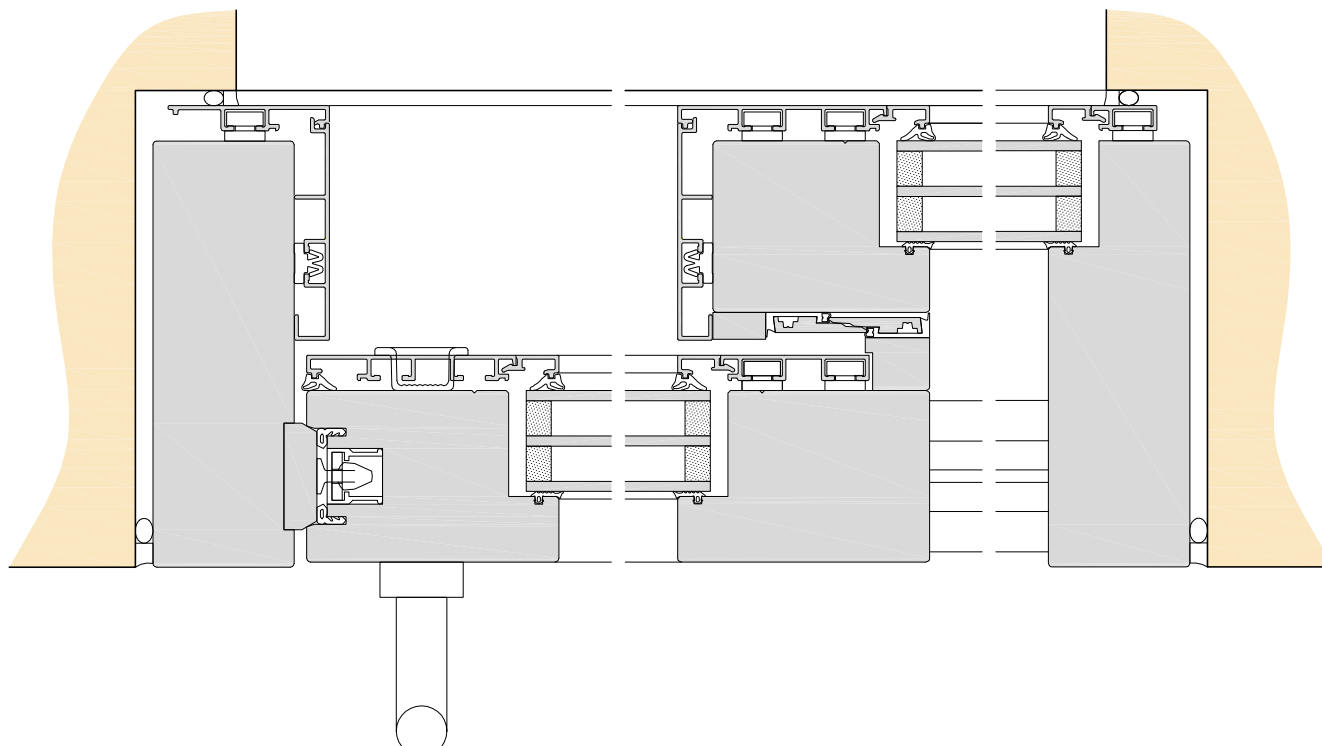

DI SERIE:

Guarnizione saldate agli angoli

Ferramenta GU per scorrevoli alzanti

Maniglia in inox serie Memphis

Triplo vetro Silverstar Zero E 3-fach ACSplus.sw
valore $U=0.6$ / $g=47\%$ / $Rw=33dB$

MCubescorrevolescheda 1022